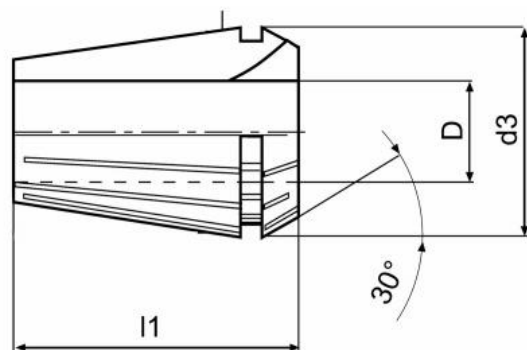

Kleština přesná, typ ER 25, Ø 10

Kód produktu: 09-9025-10,0UP
EAN: 4049794011515
Celní tarif: 8466 1020
Hmotnost: 0,07 kg
Dostupnost: skladem

247,93 Kč bez DPH
~~375,00 Kč~~ **300,00 Kč s DPH**
9,92 € bez DPH
~~15,00 €~~ **12,00 € s DPH**

Parametry

D 10
L 34

D1 26

Házivost 0.008

Tento produkt najdete v našem [KATALOGU na straně 192 \(2021\)](#)