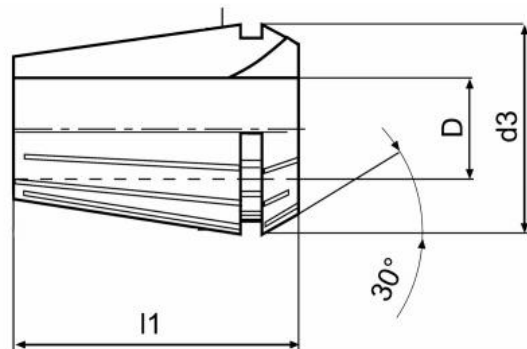

Kleština přesná, typ ER 25, Ø 11

Kód produktu: 09-9025-11,0UP
EAN: 4049794011522
Celní tarif: 8466 1020
Hmotnost: 0,07 kg
Dostupnost: skladem

247,93 Kč bez DPH
375,00 Kč **300,00 Kč s DPH**
9,92 € bez DPH
15,00 € **12,00 € s DPH**

Parametry

D 11
L 34

D1 26

Házivost 0.01

Tento produkt najdete v našem [KATALOGU na straně 192 \(2021\)](#)