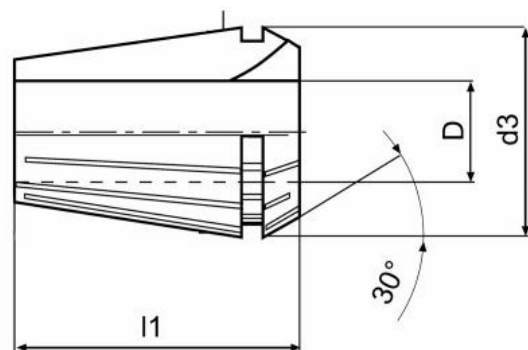

Kleština přesná, typ ER 25, Ø 16

Kód produktu: 09-9025-16,0UP
EAN: 4049794011577
Celní tarif: 8466 1020
Hmotnost: 0,07 kg
Dostupnost: skladem

247,93 Kč bez DPH
375,00 Kč **300,00 Kč s DPH**
9,92 € bez DPH
15,00 € **12,00 € s DPH**

Parametry

D 16
L 34

D1 26

Házivost 0.01

Tento produkt najdete v našem [KATALOGU na straně 192 \(2021\)](#)