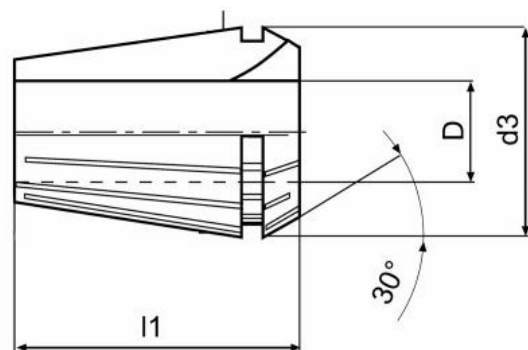

Kleština přesná, typ ER 32, Ø 2

Kód produktu: 09-9032-2,0UP
EAN: 4049794011584
Celní tarif: 8466 1020
Hmotnost: 0,15 kg
Dostupnost: skladem

525,00 Kč 351,24 Kč bez DPH
425,00 Kč s DPH
21,00 € 14,05 € bez DPH
17,00 € s DPH

Parametry

D 2
L 40

D1 33

Házivost 0.008

Tento produkt najdete v našem [KATALOGU na straně 192 \(2021\)](#)