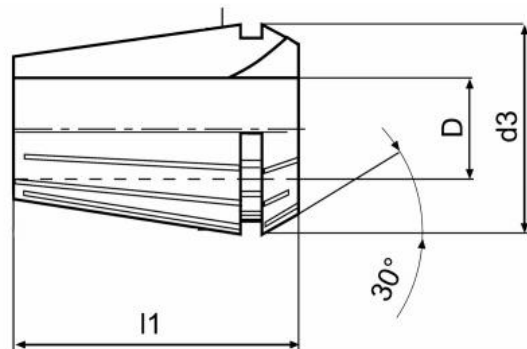

Kleština přesná, typ ER 32, Ø 8

Kód produktu: 09-9032-8,0UP
EAN: 4049794011645
Celní tarif: 8466 1020
Hmotnost: 0,15 kg
Dostupnost: skladem

289,26 Kč bez DPH
425,00 Kč **350,00 Kč s DPH**
11,57 € bez DPH
17,00 € **14,00 € s DPH**

Parametry

D 8
L 40

D1 33

Házivost 0.008

Tento produkt najdete v našem [KATALOGU na straně 192 \(2021\)](#)