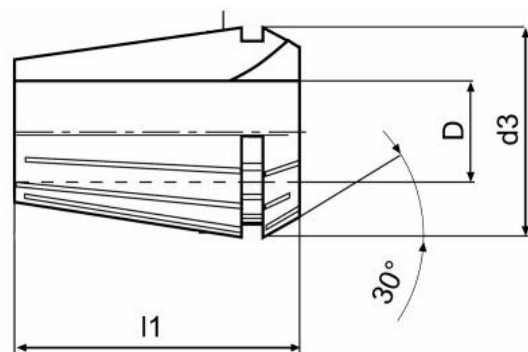

Kleština přesná, typ ER 32, Ø 12

Kód produktu: 09-9032-12,0UP
EAN: 4049794011683
Celní tarif: 8466 1020
Hmotnost: 0,15 kg
Dostupnost: skladem

289,26 Kč bez DPH
425,00 Kč **350,00 Kč s DPH**
11,57 € bez DPH
17,00 € **14,00 € s DPH**

Parametry

D 12
L 40

D1 33

Házivost 0.01

Tento produkt najdete v našem [KATALOGU na straně 192 (2021)](#)