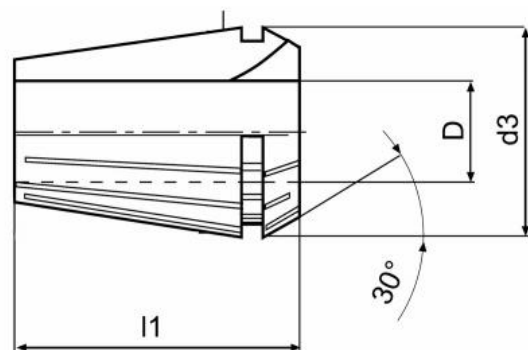

# Kleština přesná, typ ER 32, Ø 13

**Kód produktu:** 09-9032-13,0UP  
**EAN:** 4049794011690  
**Celní tarif:** 8466 1020  
**Hmotnost:** 0,15 kg  
**Dostupnost:** skladem

289,26 Kč bez DPH  
425,00 Kč **350,00 Kč s DPH**  
11,57 € bez DPH  
17,00 € **14,00 € s DPH**

## Parametry

**D** 13  
**L** 40

**D1** 33

**Házivost** 0.01

Tento produkt najdete v našem [KATALOGU na straně 192 \(2021\)](#)