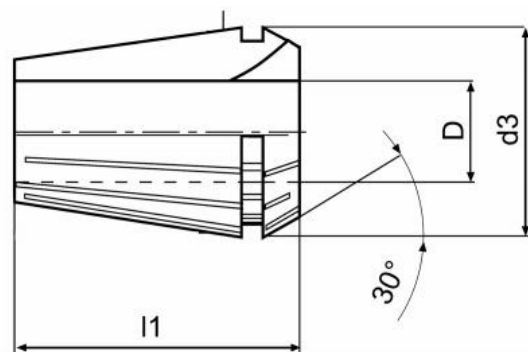

Kleština přesná, typ ER 40, Ø 8

Kód produktu: 09-9040-8,0UP
EAN: 4049794011829
Celní tarif: 8466 1020
Hmotnost: 0,30 kg
Dostupnost: skladem

525,00 Kč 351,24 Kč bez DPH
425,00 Kč s DPH
21,00 € 14,05 € bez DPH
17,00 € s DPH

Parametry

D 8
L 46

D1 41

Házivost 0.008

Tento produkt najdete v našem [KATALOGU na straně 192 \(2021\)](#)