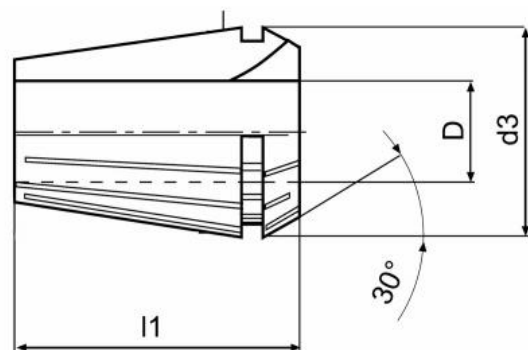

Kleština přesná, typ ER 40, Ø 10

Kód produktu: 09-9040-10,0UP
EAN: 4049794011843
Celní tarif: 8466 1020
Hmotnost: 0,30 kg
Dostupnost: skladem

525,00 Kč 351,24 Kč bez DPH
425,00 Kč s DPH
21,00 € 14,05 € bez DPH
17,00 € s DPH

Parametry

D 10
L 46

D1 41

Házivost 0.008

Tento produkt najdete v našem [KATALOGU na straně 192 \(2021\)](#)