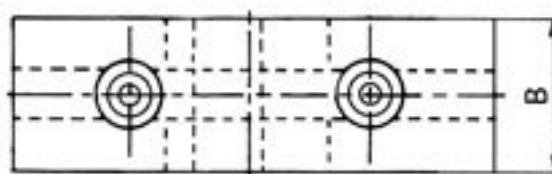

Měkké horní čelisti 250/6

Kód produktu: ZE-WAB38-250
EAN: 4049794045497
Celní tarif: 8466 2091
Hmotnost: 5,95 kg
Výrobce: [Zentra](#)
Dostupnost: skladem

3 822,31 Kč bez DPH
5 775,00 Kč **4 625,00 Kč s DPH**
231,00-€ 152,89 € bez DPH
185,00 € s DPH

Základní čelisti tvrdé pro sklíčila BISON, ZENTRA

pro / for Ø mm	A mm	B mm	C mm
125	64	22	38,5
160	78	25	41,5
200	90	27	43,5
250	106	32	51,5
315	120	37	55
400	140	42	64,5
500	140	42	74,5
630	160	50	80

Parametry