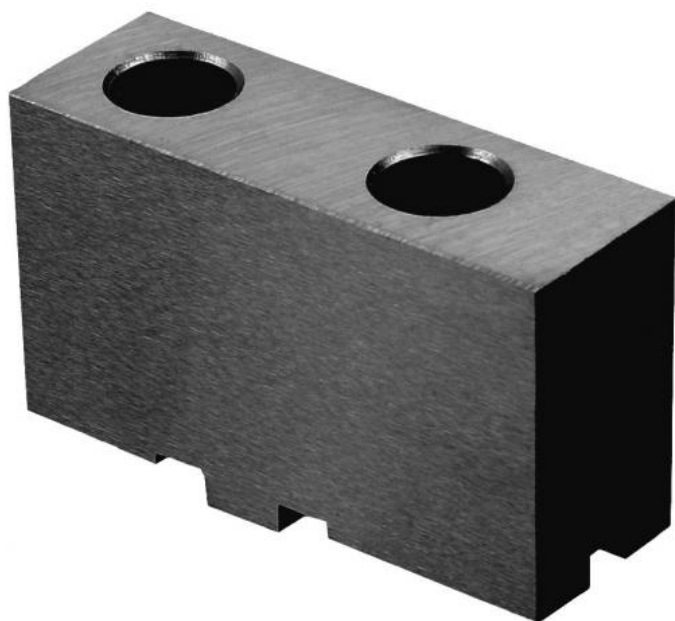

Měkké horní čelisti 250/6

Kód produktu: ZE-WAB38-250
EAN: 4049794045497
Celní tarif: 8466 2091
Hmotnost: 5,95 kg
Výrobce: [Zentra](#)
Dostupnost: skladem

3 822,31 Kč bez DPH
5 775,00 Kč **4 625,00 Kč s DPH**
231,00-€ 152,89 € bez DPH
185,00 € s DPH

Základní čelisti tvrdé pro sklíčila BISON, ZENTRA

pro / for Ø mm	A mm	B mm	C mm
125	64	22	38,5
160	78	25	41,5
200	90	27	43,5
250	106	32	51,5
315	120	37	55
400	140	42	64,5
500	140	42	74,5
630	160	50	80

Parametry