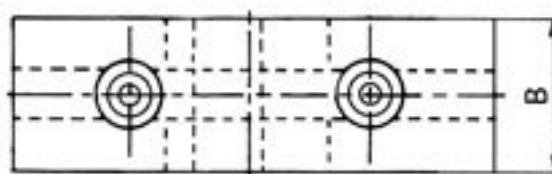

Měkké horní čelisti 250/6

Kód produktu: ZE-WAB38-250
EAN: 4049794045497
Celní tarif: 8466 2091
Hmotnost: 5,95 kg
Výrobce: [Zentra](#)
Dostupnost: skladem

3 822,31 Kč bez DPH
5 775,00 Kč **4 625,00 Kč s DPH**
231,00-€ 152,89 € bez DPH
185,00 € s DPH

Základní čelisti tvrdé pro sklíčovla BISON, ZENTRA

pro / for Ø mm	A mm	B mm	C mm
125	64	22	38,5
160	78	25	41,5
200	90	27	43,5
250	106	32	51,5
315	120	37	55
400	140	42	64,5
500	140	42	74,5
630	160	50	80