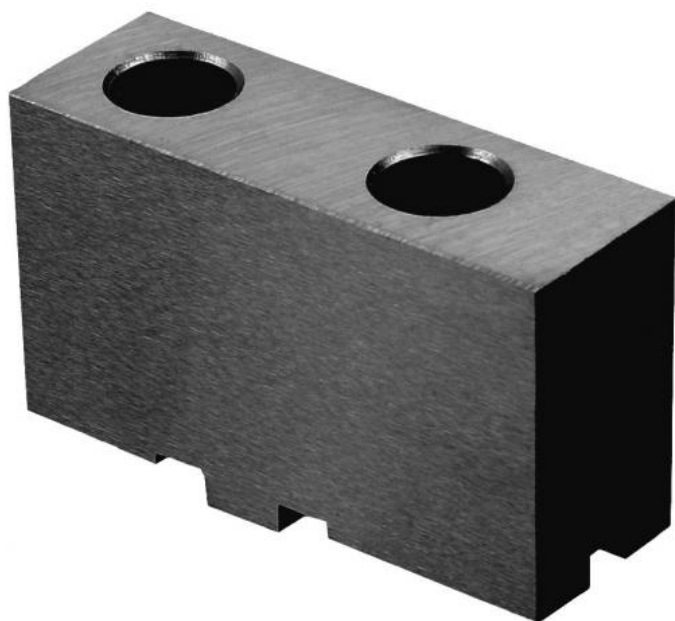

Měkké horní čelisti 250/6

Kód produktu: ZE-WAB38-250
EAN: 4049794045497
Celní tarif: 8466 2091
Hmotnost: 5,95 kg
Výrobce: [Zentra](#)
Dostupnost: skladem

3 822,31 Kč bez DPH
5 775,00 Kč **4 625,00 Kč s DPH**
231,00-€ 152,89 € bez DPH
185,00 € s DPH

Základní čelisti tvrdé pro sklíčovla BISON, ZENTRA

pro / for Ø mm	A mm	B mm	C mm
125	64	22	38,5
160	78	25	41,5
200	90	27	43,5
250	106	32	51,5
315	120	37	55
400	140	42	64,5
500	140	42	74,5
630	160	50	80

Parametry

A	106	B	32	C	51.5
material	C45	Material	C45	Pro	250

Tento produkt najdete v našem [KATALOGU na straně 25 \(2021\)](#)