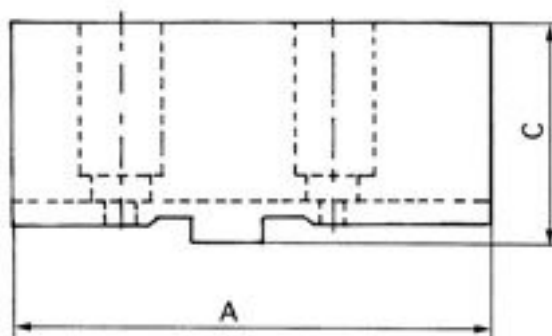

Měkké horní čelisti 250/6

Kód produktu: ZE-WAB38-250
EAN: 4049794045497
Celní tarif: 8466 2091
Hmotnost: 5,95 kg
Výrobce: [Zentra](#)
Dostupnost: skladem

3 822,31 Kč bez DPH
5 775,00 Kč **4 625,00 Kč s DPH**
231,00-€ 152,89 € bez DPH
185,00 € s DPH

Základní čelisti tvrdé pro sklíčovla BISON, ZENTRA

pro / for Ø mm	A mm	B mm	C mm
125	64	22	38,5
160	78	25	41,5
200	90	27	43,5
250	106	32	51,5
315	120	37	55
400	140	42	64,5
500	140	42	74,5
630	160	50	80

Parametry

A	106	B	32	C	51.5
material	C45	Material	C45	Pro	250

Tento produkt najdete v našem [KATALOGU na straně 25 (2021)](#)