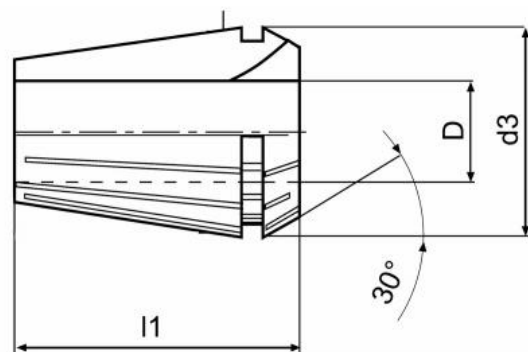

Kleština přesná, typ ER 40, Ø 20

Kód produktu: 09-9040-20,0UP
EAN: 4049794011942
Celní tarif: 8466 1020
Hmotnost: 0,30 kg
Dostupnost: skladem

525,00 Kč 351,24 Kč bez DPH
425,00 Kč s DPH
21,00 € 14,05 € bez DPH
17,00 € s DPH

Parametry

D 20
L 46

D1 41

Házivost 0.01

Tento produkt najdete v našem [KATALOGU na straně 192 \(2021\)](#)