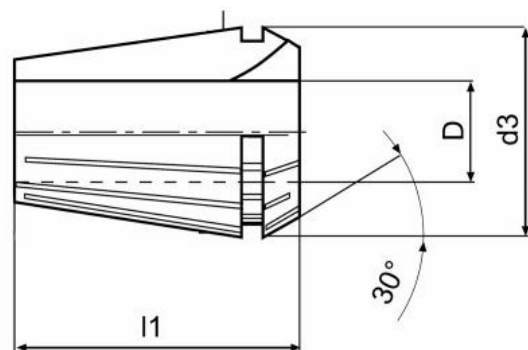

Kleština přesná, typ ER 40, Ø 21

Kód produktu: 09-9040-21,0UP
EAN: 4049794011959
Celní tarif: 8466 1020
Hmotnost: 0,30 kg
Dostupnost: skladem

525,00 Kč 351,24 Kč bez DPH
425,00 Kč s DPH
21,00 € 14,05 € bez DPH
17,00 € s DPH

Parametry

D 21
L 46

D1 41

Házivost 0.01

Tento produkt najdete v našem [KATALOGU na straně 192 \(2021\)](#)