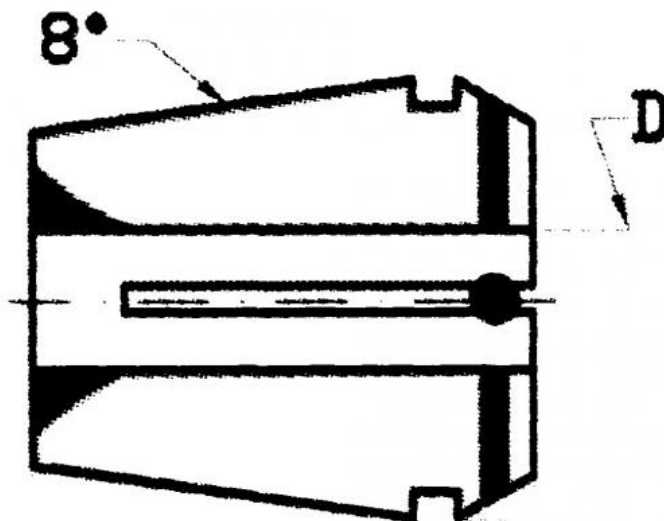

Kleština utěsněná ER 16, Ø 6

Kód produktu: 09-9016-6,0S
EAN: 4049794014196
Celní tarif: 8466 1020
Hmotnost: 0,03 kg
Dostupnost: skladem

433,88 Kč bez DPH
650,00 Kč **525,00 Kč s DPH**
17,36 € bez DPH
26,00 € **21,00 € s DPH**

Parametry

D 6

D1 17

L 27.5

Tento produkt najdete v našem [KATALOGU na straně 193 \(2021\)](#)