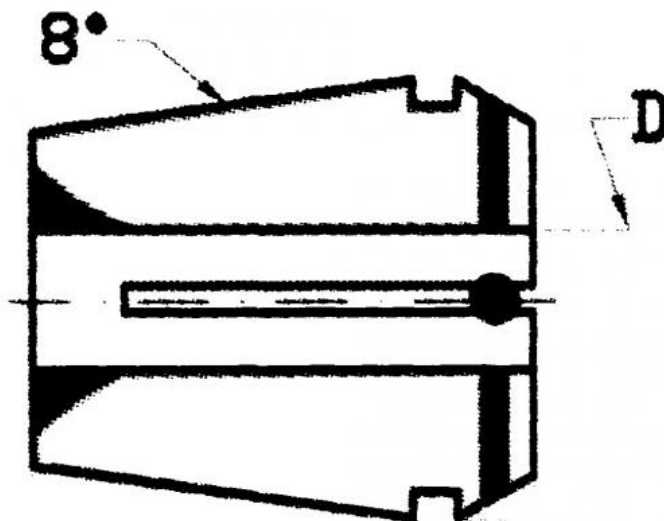

Kleština utěsněná ER 16, Ø 8

Kód produktu: 09-9016-8,0S
EAN: 4049794014219
Celní tarif: 8466 1020
Hmotnost: 0,03 kg
Dostupnost: skladem

433,88 Kč bez DPH
650,00 Kč **525,00 Kč s DPH**
17,36 € bez DPH
26,00 € **21,00 € s DPH**

Parametry

D 8

D1 17

L 27.5

Tento produkt najdete v našem [KATALOGU na straně 193 \(2021\)](#)