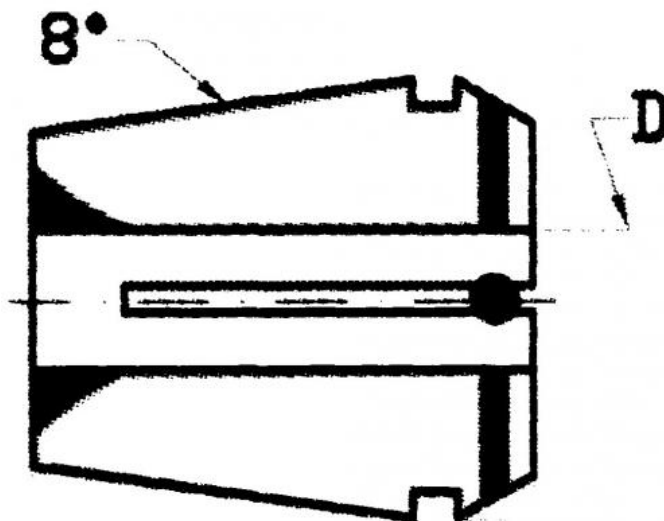

Kleština utěsněná ER 16, Ø 10

Kód produktu: 09-9016-10,0S
EAN: 4049794014233
Celní tarif: 8466 1020
Hmotnost: 0,03 kg
Dostupnost: skladem

433,88 Kč bez DPH
650,00 Kč **525,00 Kč s DPH**
17,36 € bez DPH
26,00-€ **21,00 € s DPH**

Parametry

D 10

D1 17

L 27.5

Tento produkt najdete v našem [KATALOGU na straně 193 \(2021\)](#)