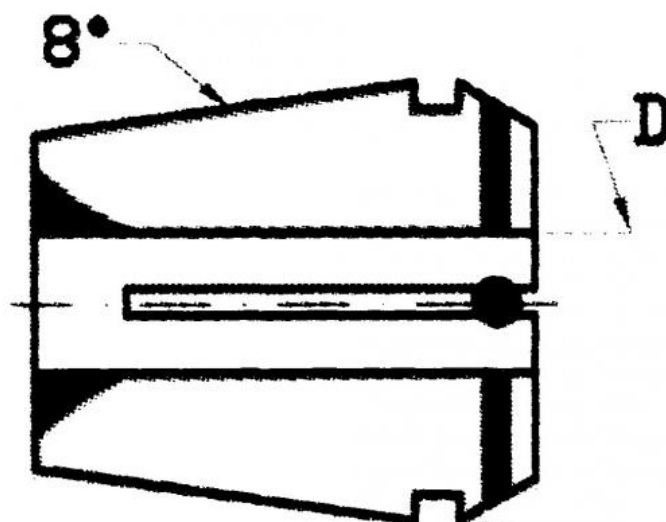

Kleština utěsněná ER 20, Ø 6

Kód produktu: 09-9020-6,0S
EAN: 4049794014271
Celní tarif: 8466 1020
Hmotnost: 0,04 kg
Dostupnost: skladem

454,55 Kč bez DPH
700,00 Kč **550,00 Kč s DPH**
18,18 € bez DPH
28,00 € **22,00 € s DPH**

Parametry

D 6

D1 21

L 31.5

Tento produkt najdete v našem [KATALOGU na straně 193 \(2021\)](#)