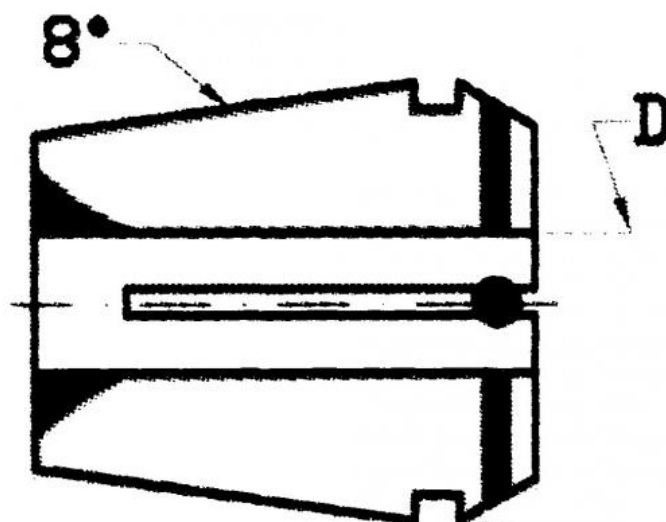

Kleština utěsněná ER 20, Ø 9

Kód produktu: 09-9020-9,0S
EAN: 4049794014301
Celní tarif: 8466 1020
Hmotnost: 0,04 kg
Dostupnost: skladem

700,00 Kč 454,55 Kč bez DPH
550,00 Kč s DPH
28,00 € 18,18 € bez DPH
22,00 € s DPH

Parametry

D 9

D1 21

L 31.5

Tento produkt najdete v našem [KATALOGU na straně 193 \(2021\)](#)