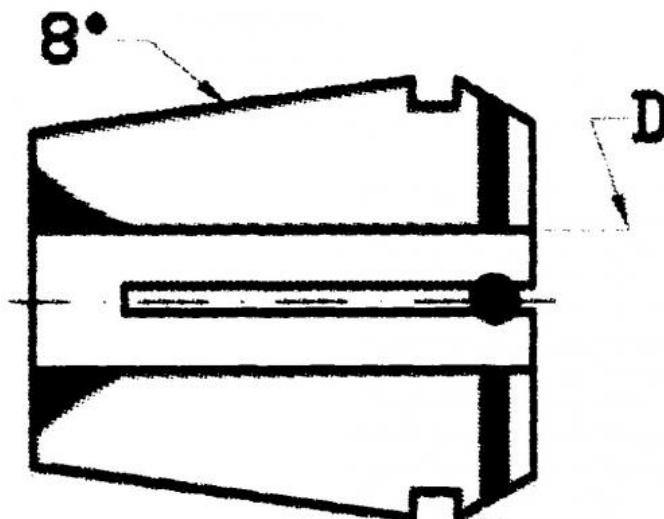

Kleština utěsněná ER 20, Ø 10

Kód produktu: 09-9020-10,0S
EAN: 4049794014318
Celní tarif: 8466 1020
Hmotnost: 0,04 kg
Dostupnost: skladem

700,00 Kč 454,55 Kč bez DPH
550,00 Kč s DPH
28,00 € 18,18 € bez DPH
22,00 € s DPH

Parametry

D 10

D1 21

L 31.5

Tento produkt najdete v našem [KATALOGU na straně 193 \(2021\)](#)