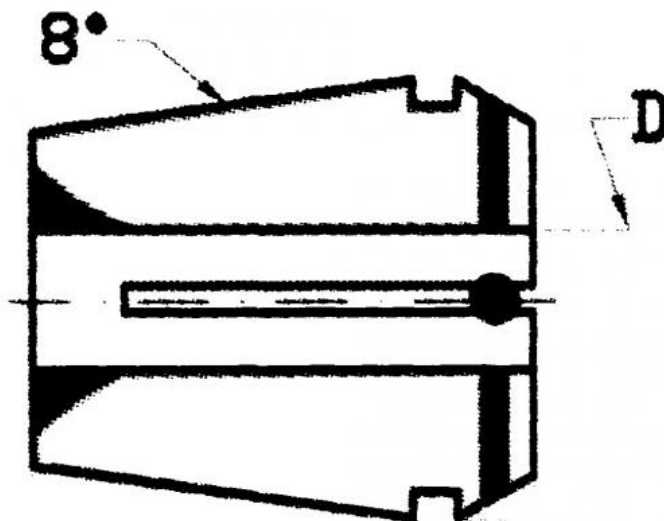

# Kleština utěsněná ER 20, Ø 11

Kód produktu: 09-9020-11,0S  
EAN: 4049794014325  
Celní tarif: 8466 1020  
Hmotnost: 0,04 kg  
Dostupnost: skladem

700,00 Kč 454,55 Kč bez DPH  
**550,00 Kč s DPH**  
28,00 € 18,18 € bez DPH  
**22,00 € s DPH**

## Parametry

D 11

D1 21

L 31.5

Tento produkt najdete v našem [KATALOGU na straně 193 \(2021\)](#)