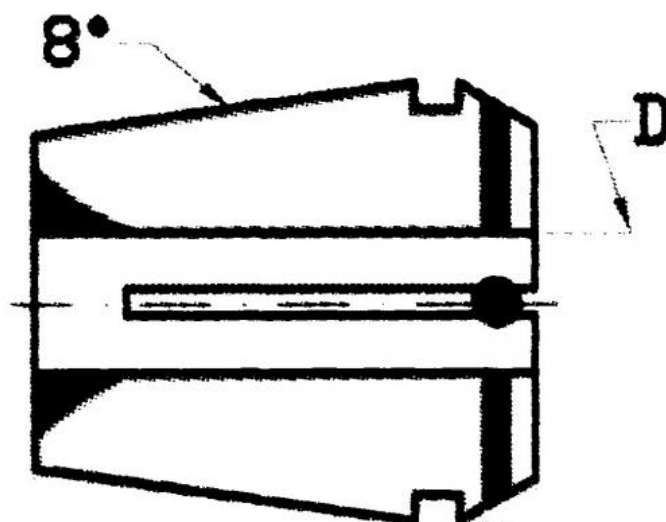

Kleština utěsněná ER 20, Ø 12

Kód produktu: 09-9020-12,0S
EAN: 4049794014332
Celní tarif: 8466 1020
Hmotnost: 0,04 kg
Dostupnost: skladem

700,00 Kč 454,55 Kč bez DPH
550,00 Kč s DPH
28,00 € 18,18 € bez DPH
22,00 € s DPH

Parametry

D 12

D1 21

L 31.5

Tento produkt najdete v našem [KATALOGU na straně 193 \(2021\)](#)