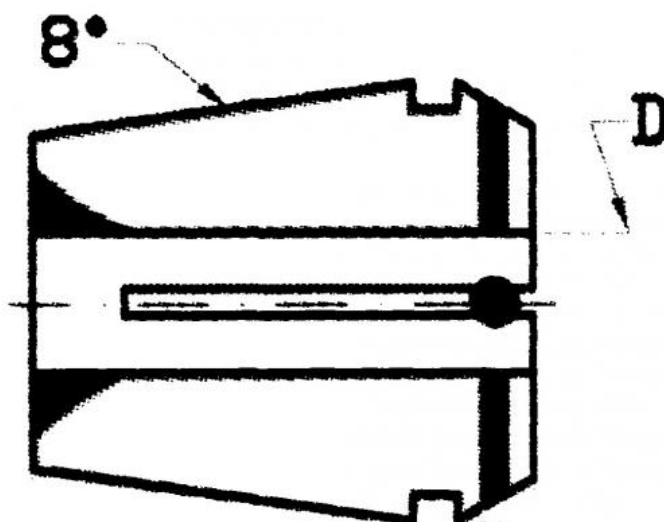

Kleština utěsněná ER 20, Ø 13

Kód produktu: 09-9020-13,0S
EAN: 4049794014349
Celní tarif: 8466 1020
Hmotnost: 0,04 kg
Dostupnost: skladem

700,00 Kč 454,55 Kč bez DPH
550,00 Kč s DPH
28,00 € 18,18 € bez DPH
22,00 € s DPH

Parametry

D 13

D1 21

L 31.5

Tento produkt najdete v našem [KATALOGU na straně 193 \(2021\)](#)