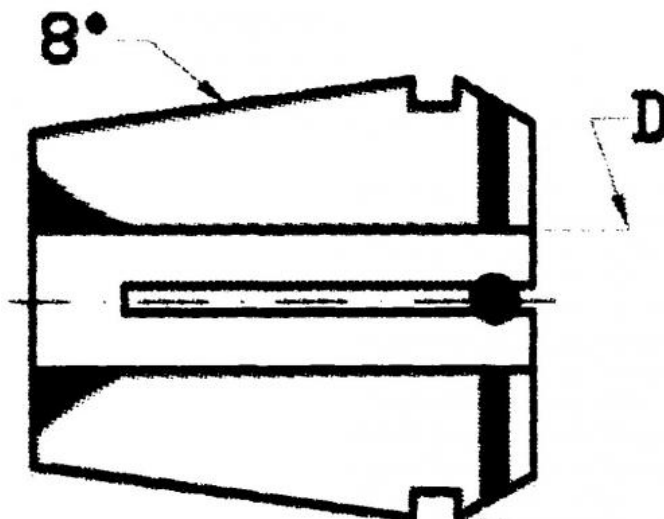

Kleština utěsněná ER 25, Ø 6

Kód produktu: 09-9025-6,0S
EAN: 4049794014387
Celní tarif: 8466 1020
Hmotnost: 0,07 kg
Dostupnost: skladem

495,87 Kč bez DPH
750,00 Kč **600,00 Kč s DPH**
19,83 € bez DPH
30,00 € **24,00 € s DPH**

Parametry

D 6

D1 26

L 34

Tento produkt najdete v našem [KATALOGU na straně 193 \(2021\)](#)