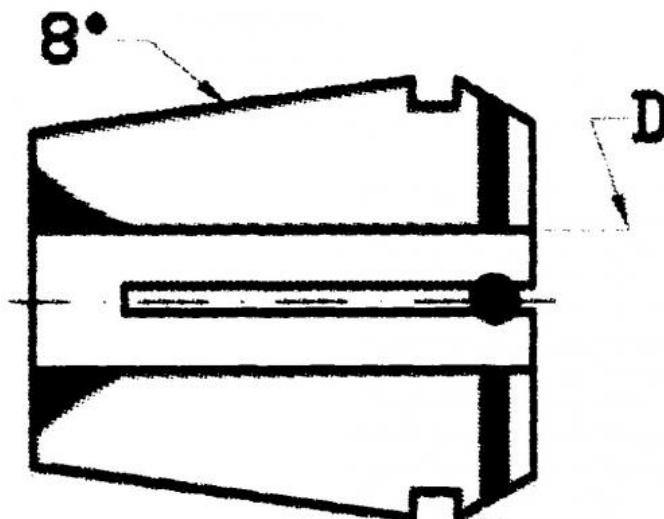

Kleština utěsněná ER 25, Ø 10

Kód produktu: 09-9025-10,0S
EAN: 4049794014424
Celní tarif: 8466 1020
Hmotnost: 0,07 kg
Dostupnost: skladem

495,87 Kč bez DPH
750,00 Kč **600,00 Kč s DPH**
19,83 € bez DPH
30,00 € **24,00 € s DPH**

Parametry

D 10

D1 26

L 34

Tento produkt najdete v našem [KATALOGU na straně 193 \(2021\)](#)