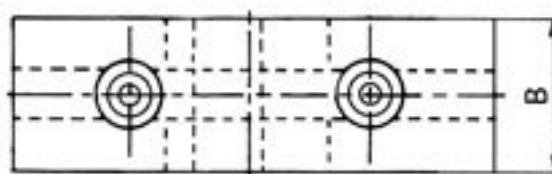

Měkké horní čelisti 630/6

Kód produktu: ZE-WAB38-630
EAN: 4049794045534
Celní tarif: 8466 2091
Hmotnost: 25,50 kg
Výrobce: [Zentra](#)
Dostupnost: na dotaz

24 625,00 Kč
16 280,99 Kč bez DPH
19 700,00 Kč s DPH
985,00-€
651,24 € bez DPH
788,00 € s DPH

Základní čelisti tvrdé pro sklíčila BISON, ZENTRA

pro / for Ø mm	A mm	B mm	C mm
125	64	22	38,5
160	78	25	41,5
200	90	27	43,5
250	106	32	51,5
315	120	37	55
400	140	42	64,5
500	140	42	74,5
630	160	50	80

Parametry