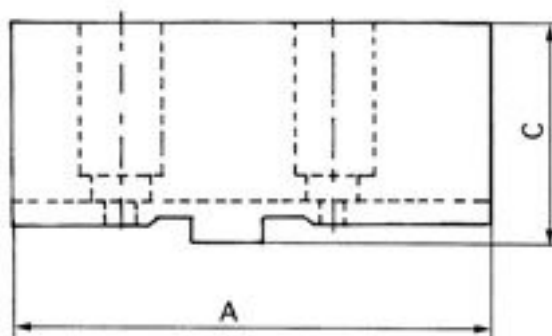

Měkké horní čelisti 630/6

Kód produktu: ZE-WAB38-630
EAN: 4049794045534
Celní tarif: 8466 2091
Hmotnost: 25,50 kg
Výrobce: [Zentra](#)
Dostupnost: na dotaz

24 625,00 Kč
16 280,99 Kč bez DPH
19 700,00 Kč s DPH
985,00-€
651,24 € bez DPH
788,00 € s DPH

Základní čelisti tvrdé pro sklíčila BISON, ZENTRA

pro / for Ø mm	A mm	B mm	C mm
125	64	22	38,5
160	78	25	41,5
200	90	27	43,5
250	106	32	51,5
315	120	37	55
400	140	42	64,5
500	140	42	74,5
630	160	50	80

Parametry

A 160
material C45

B 50
Material C45

C 80
Pro 630

Tento produkt najdete v našem [KATALOGU na straně 25 (2021)](#)