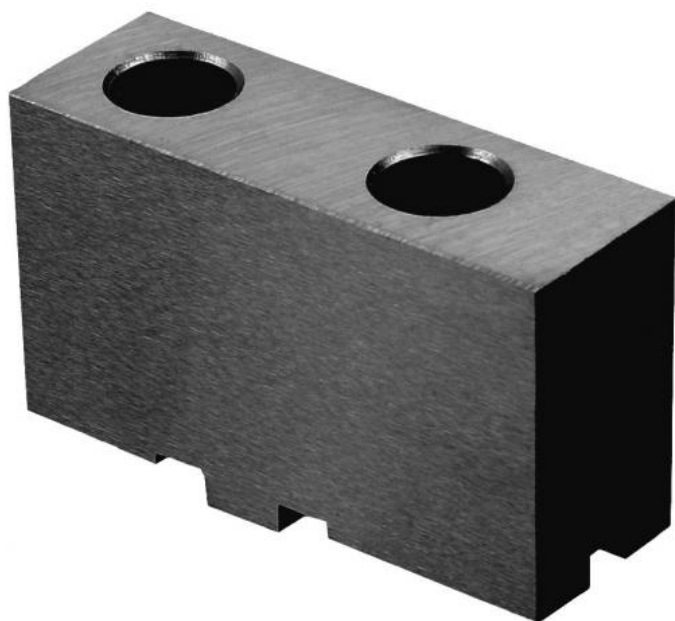

Měkké horní čelisti 630/6

Kód produktu: ZE-WAB38-630
EAN: 4049794045534
Celní tarif: 8466 2091
Hmotnost: 25,50 kg
Výrobce: [Zentra](#)
Dostupnost: na dotaz

24 625,00 Kč
16 280,99 Kč bez DPH
19 700,00 Kč s DPH
985,00-€
651,24 € bez DPH
788,00 € s DPH

Základní čelisti tvrdé pro sklíčila BISON, ZENTRA

pro / for Ø mm	A mm	B mm	C mm
125	64	22	38,5
160	78	25	41,5
200	90	27	43,5
250	106	32	51,5
315	120	37	55
400	140	42	64,5
500	140	42	74,5
630	160	50	80

Parametry