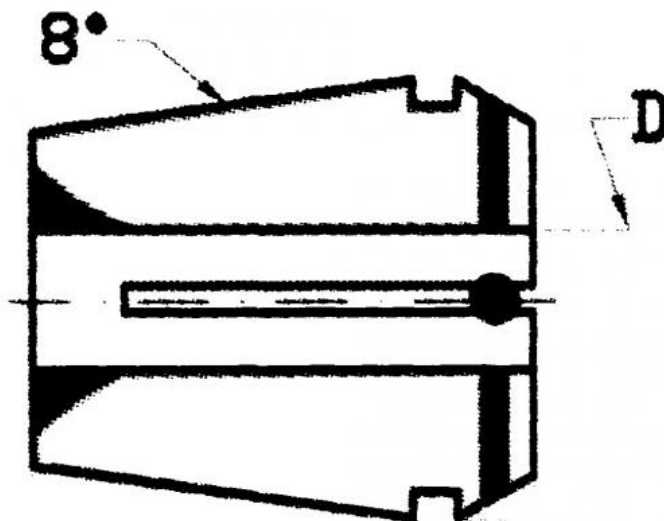

Kleština utěsněná ER 25, Ø 11

Kód produktu: 09-9025-11,0S
EAN: 4049794014431
Celní tarif: 8466 1020
Hmotnost: 0,07 kg
Dostupnost: skladem

495,87 Kč bez DPH
750,00 Kč **600,00 Kč s DPH**
30,00 € 19,83 € bez DPH
24,00 € s DPH

Parametry

D 11 D1 26 L 34

Tento produkt najdete v našem [KATALOGU na straně 193 \(2021\)](#)