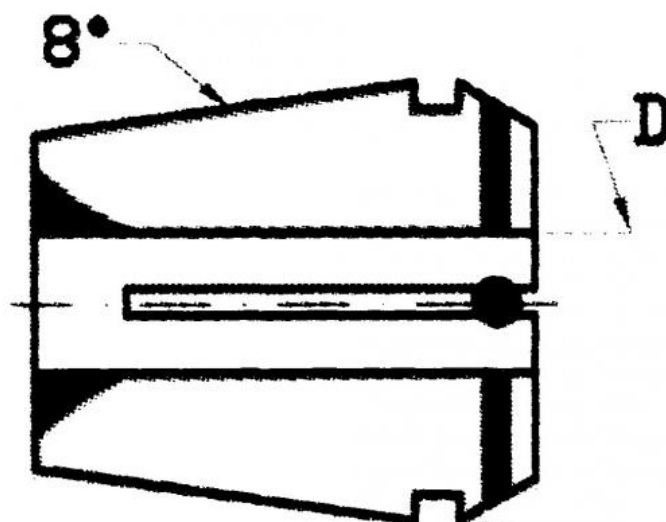

Kleština utěsněná ER 25, Ø 12

Kód produktu: 09-9025-12,0S
EAN: 4049794014448
Celní tarif: 8466 1020
Hmotnost: 0,07 kg
Dostupnost: skladem

495,87 Kč bez DPH
750,00 Kč **600,00 Kč s DPH**
19,83 € bez DPH
30,00 € **24,00 € s DPH**

Parametry

D 12

D1 26

L 34

Tento produkt najdete v našem [KATALOGU na straně 193 \(2021\)](#)