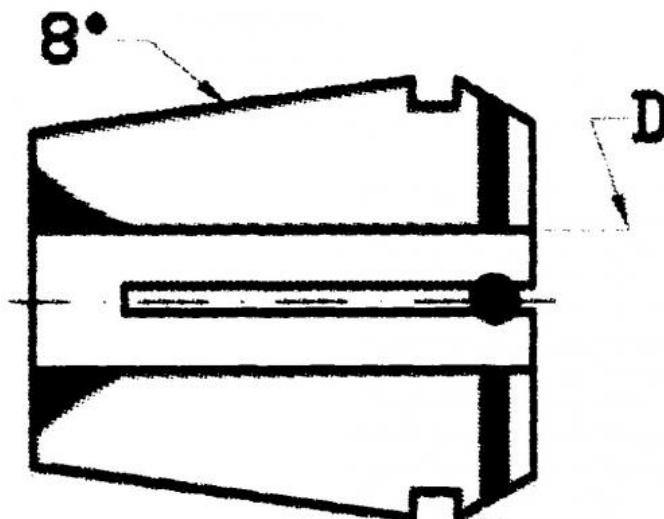

# Kleština utěsněná ER 25, Ø 13

**Kód produktu:** 09-9025-13,0S  
**EAN:** 4049794014455  
**Celní tarif:** 8466 1020  
**Hmotnost:** 0,07 kg  
**Dostupnost:** skladem

495,87 Kč bez DPH  
750,00-Kč **600,00 Kč s DPH**  
19,83 € bez DPH  
30,00-€ **24,00 € s DPH**

## Parametry

**D** 13

**D1** 26

**L** 34

Tento produkt najdete v našem [KATALOGU na straně 193 \(2021\)](#)