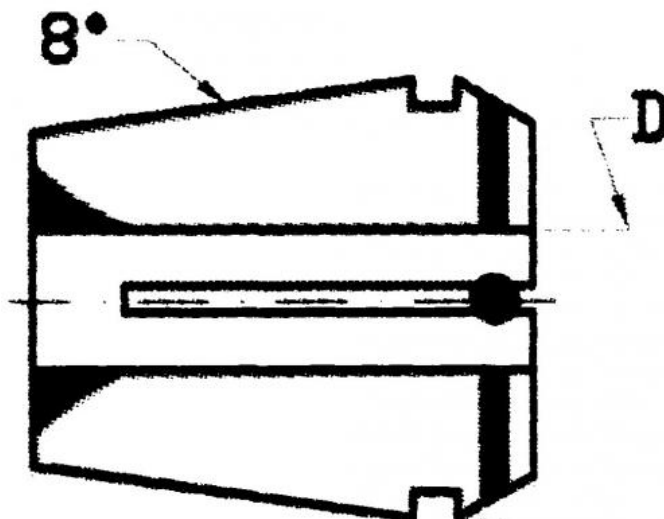

Kleština utěsněná ER 32, Ø 10

Kód produktu: 09-9032-10,0S
EAN: 4049794014561
Celní tarif: 8466 1020
Hmotnost: 0,15 kg
Dostupnost: skladem

516,53 Kč bez DPH
775,00 Kč **625,00 Kč s DPH**
20,66 € bez DPH
31,00 € **25,00 € s DPH**

Parametry

D 10

D1 33

L 40

Tento produkt najdete v našem [KATALOGU na straně 193 \(2021\)](#)