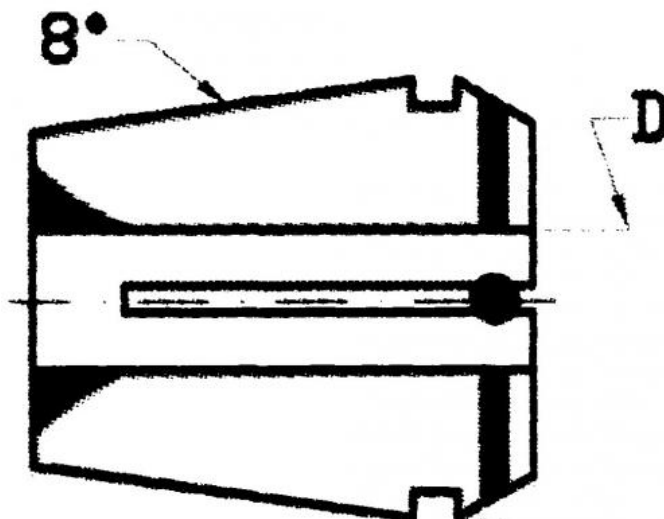

Kleština utěsněná ER 32, Ø 11

Kód produktu: 09-9032-11,0S
EAN: 4049794014578
Celní tarif: 8466 1020
Hmotnost: 0,15 kg
Dostupnost: skladem

516,53 Kč bez DPH
775,00 Kč **625,00 Kč s DPH**
20,66 € bez DPH
31,00 € **25,00 € s DPH**

Parametry

D 11 **D1** 33 **L** 40

Tento produkt najdete v našem [KATALOGU na straně 193 \(2021\)](#)