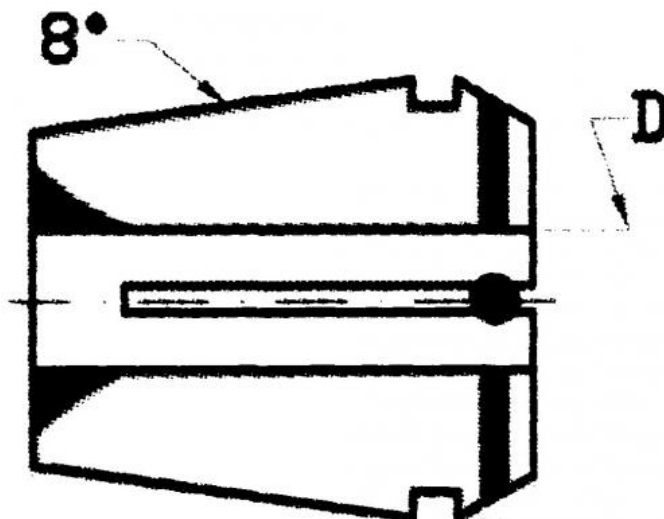

Kleština utěsněná ER 32, Ø 13

Kód produktu: 09-9032-13,0S
EAN: 4049794014592
Celní tarif: 8466 1020
Hmotnost: 0,15 kg
Dostupnost: skladem

516,53 Kč bez DPH
775,00 Kč **625,00 Kč s DPH**
20,66 € bez DPH
31,00 € **25,00 € s DPH**

Parametry

D 13

D1 33

L 40

Tento produkt najdete v našem [KATALOGU na straně 193 \(2021\)](#)