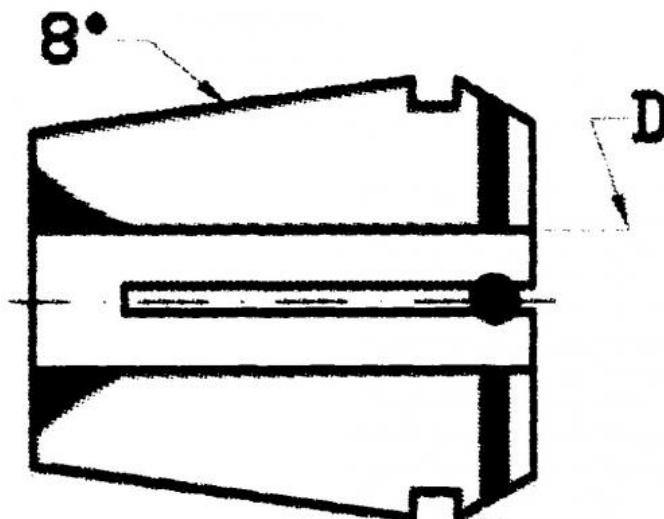

Kleština utěsněná ER 32, Ø 15

Kód produktu: 09-9032-15,0S
EAN: 4049794014615
Celní tarif: 8466 1020
Hmotnost: 0,15 kg
Dostupnost: skladem

516,53 Kč bez DPH
775,00 Kč **625,00 Kč s DPH**
20,66 € bez DPH
31,00 € **25,00 € s DPH**

Parametry

D 15

D1 33

L 40

Tento produkt najdete v našem [KATALOGU na straně 193 \(2021\)](#)