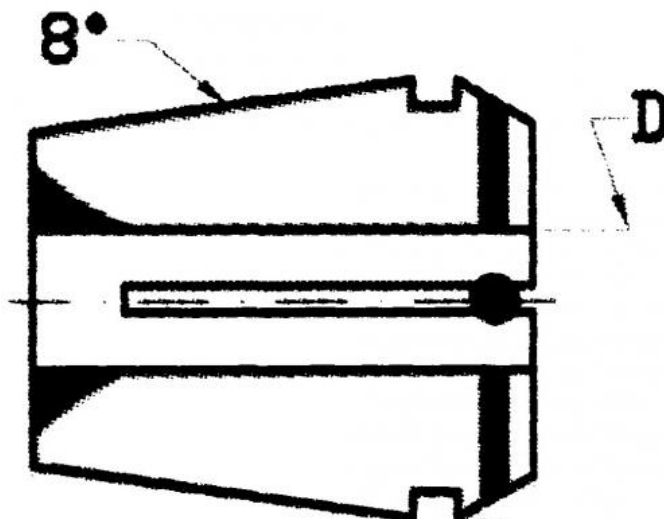

Kleština utěsněná ER 32, Ø 16

Kód produktu: 09-9032-16,0S
EAN: 4049794014622
Celní tarif: 8466 1020
Hmotnost: 0,15 kg
Dostupnost: skladem

516,53 Kč bez DPH
775,00 Kč **625,00 Kč s DPH**
31,00 € 20,66 € bez DPH
25,00 € s DPH

Parametry

D 16

D1 33

L 40

Tento produkt najdete v našem [KATALOGU na straně 193 \(2021\)](#)