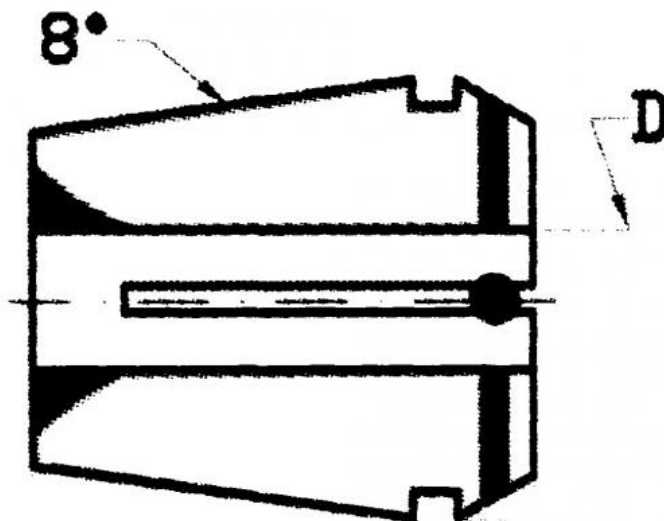

Kleština utěsněná ER 40, Ø 10

Kód produktu: 09-9040-10,0S
EAN: 4049794014738
Celní tarif: 8466 1020
Hmotnost: 0,30 kg
Dostupnost: skladem

599,17 Kč bez DPH
900,00 Kč **725,00 Kč s DPH**
23,97 € bez DPH
36,00 € **29,00 € s DPH**

Parametry

D 10

D1 41

L 46

Tento produkt najdete v našem [KATALOGU na straně 193 \(2021\)](#)