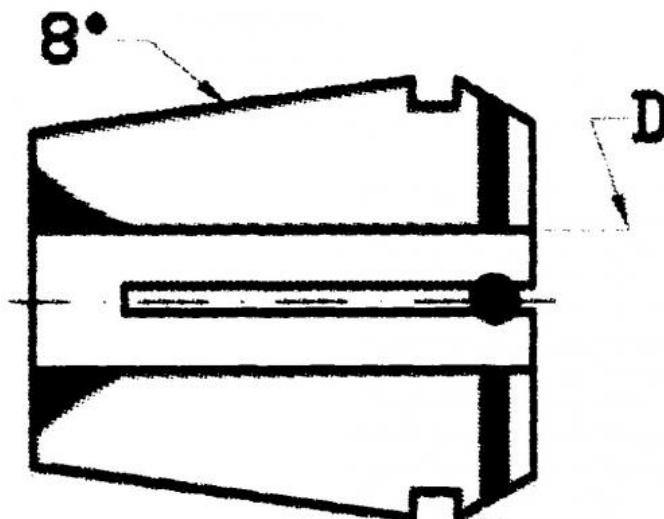

Kleština utěsněná ER 40, Ø 11

Kód produktu: 09-9040-11,0S
EAN: 4049794014745
Celní tarif: 8466 1020
Hmotnost: 0,30 kg
Dostupnost: skladem

599,17 Kč bez DPH
900,00 Kč **725,00 Kč s DPH**
23,97 € bez DPH
36,00 € **29,00 € s DPH**

Parametry

D 11

D1 41

L 46

Tento produkt najdete v našem [KATALOGU na straně 193 \(2021\)](#)