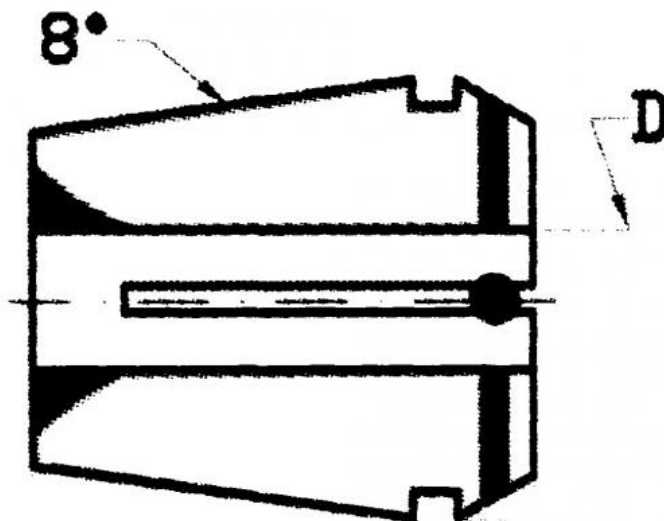

# Kleština utěsněná ER 40, Ø 12

**Kód produktu:** 09-9040-12,0S  
**EAN:** 4049794014752  
**Celní tarif:** 8466 1020  
**Hmotnost:** 0,30 kg  
**Dostupnost:** skladem

900,00 Kč 599,17 Kč bez DPH  
**725,00 Kč s DPH**  
36,00 € 23,97 € bez DPH  
**29,00 € s DPH**

## Parametry

D 12

D1 41

L 46

Tento produkt najdete v našem [KATALOGU na straně 193 \(2021\)](#)