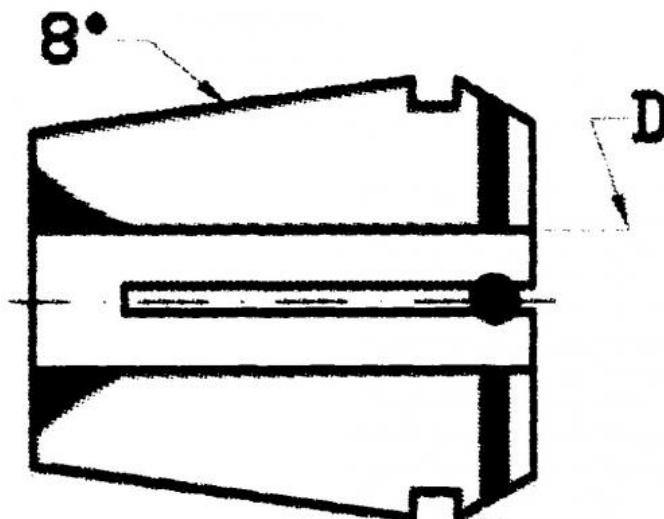

Kleština utěsněná ER 40, Ø 15

Kód produktu: 09-9040-15,0S
EAN: 4049794014783
Celní tarif: 8466 1020
Hmotnost: 0,30 kg
Dostupnost: skladem

599,17 Kč bez DPH
900,00 Kč **725,00 Kč s DPH**
23,97 € bez DPH
36,00 € **29,00 € s DPH**

Parametry

D 15

D1 41

L 46

Tento produkt najdete v našem [KATALOGU na straně 193 \(2021\)](#)