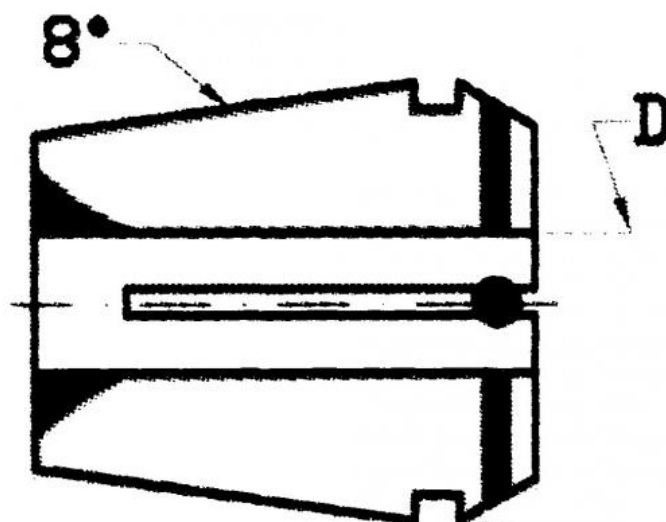

Kleština utěsněná ER 40, Ø 16

Kód produktu: 09-9040-16,0S
EAN: 4049794014790
Celní tarif: 8466 1020
Hmotnost: 0,30 kg
Dostupnost: skladem

599,17 Kč bez DPH
900,00 Kč **725,00 Kč s DPH**
23,97 € bez DPH
36,00 € **29,00 € s DPH**

Parametry

D 16

D1 41

L 46

Tento produkt najdete v našem [KATALOGU na straně 193 \(2021\)](#)