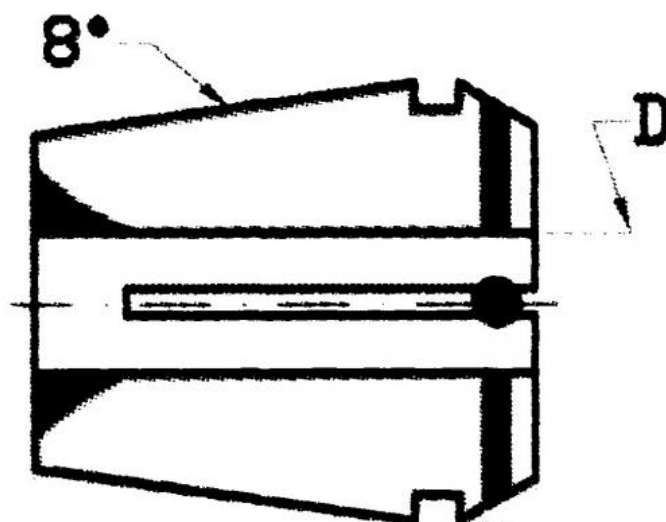

Kleština utěsněná ER 40, Ø 20

Kód produktu: 09-9040-20,0S
EAN: 4049794014837
Celní tarif: 8466 1020
Hmotnost: 0,30 kg
Dostupnost: skladem

900,00 Kč
599,17 Kč bez DPH
725,00 Kč s DPH

36,00 €
23,97 € bez DPH
29,00 € s DPH

Parametry

D 20

D1 41

L 46

Tento produkt najdete v našem [KATALOGU na straně 193 \(2021\)](#)