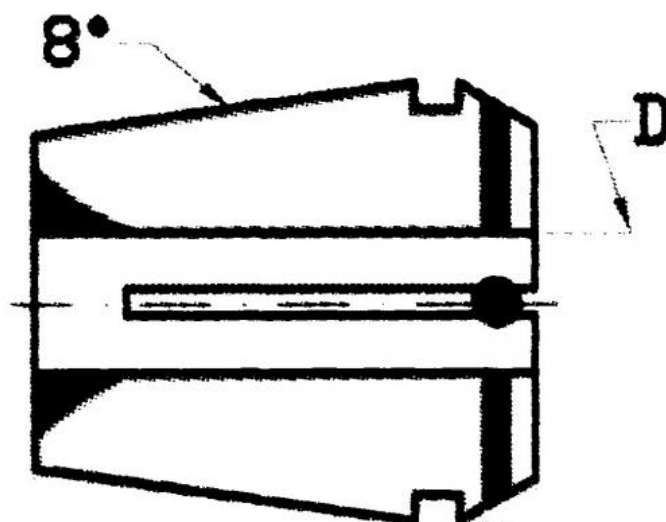

Kleština utěsněná ER 40, Ø 21

Kód produktu: 09-9040-21,0S
EAN: 4049794014844
Celní tarif: 8466 1020
Hmotnost: 0,30 kg
Dostupnost: skladem

599,17 Kč bez DPH
900,00 Kč **725,00 Kč s DPH**
23,97 € bez DPH
36,00 € **29,00 € s DPH**

Parametry

D 21

D1 41

L 46

Tento produkt najdete v našem [KATALOGU na straně 193 \(2021\)](#)