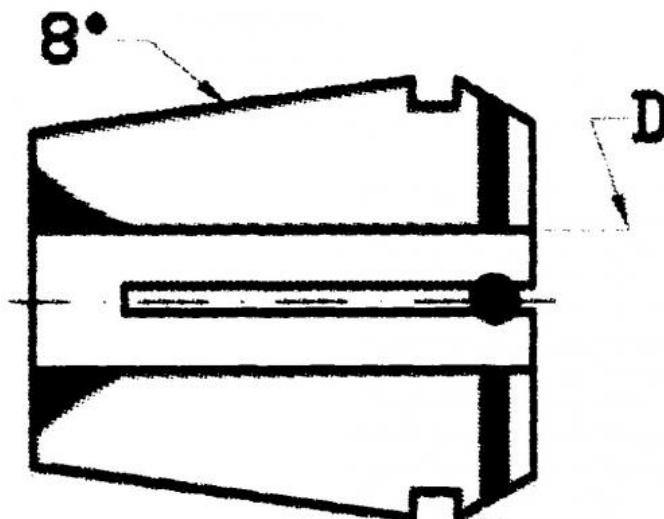

# Kleština utěsněná ER 40, Ø 22

**Kód produktu:** 09-9040-22,0S  
**EAN:** 4049794014851  
**Celní tarif:** 8466 1020  
**Hmotnost:** 0,30 kg  
**Dostupnost:** skladem

599,17 Kč bez DPH  
900,00 Kč **725,00 Kč s DPH**  
23,97 € bez DPH  
36,00 € **29,00 € s DPH**

## Parametry

**D** 22

**D1** 41

**L** 46

Tento produkt najdete v našem [KATALOGU na straně 193 \(2021\)](#)