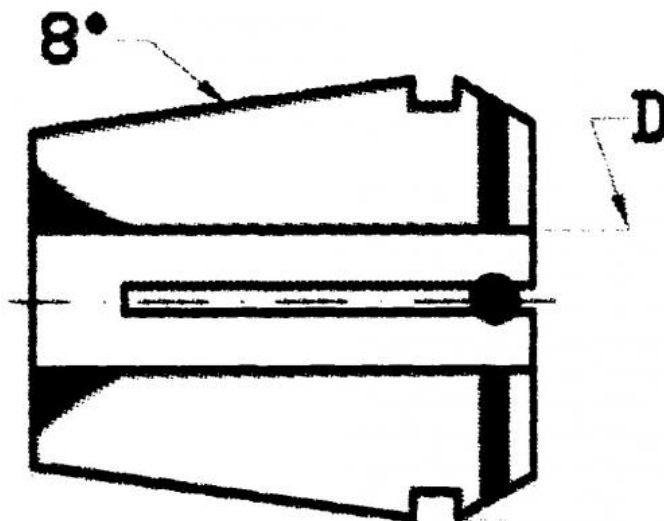

Kleština utěsněná ER 40, Ø 23

Kód produktu: 09-9040-23,0S
EAN: 4049794014868
Celní tarif: 8466 1020
Hmotnost: 0,30 kg
Dostupnost: skladem

900,00 Kč
599,17 Kč bez DPH
725,00 Kč s DPH
36,00 €
23,97 € bez DPH
29,00 € s DPH

Parametry

D 23

D1 41

L 46

Tento produkt najdete v našem [KATALOGU na straně 193 \(2021\)](#)