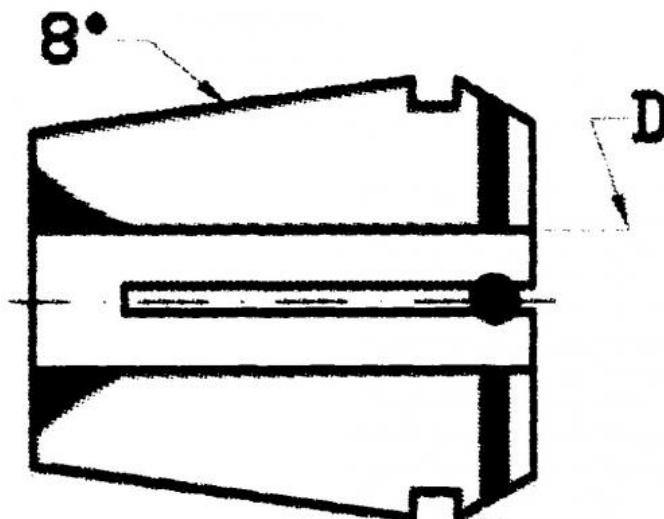

Kleština utěsněná ER 40, Ø 24

Kód produktu: 09-9040-24,0S
EAN: 4049794014875
Celní tarif: 8466 1020
Hmotnost: 0,30 kg
Dostupnost: skladem

599,17 Kč bez DPH
900,00 Kč **725,00 Kč s DPH**
23,97 € bez DPH
36,00 € **29,00 € s DPH**

Parametry

D 24

D1 41

L 46

Tento produkt najdete v našem [KATALOGU na straně 193 \(2021\)](#)