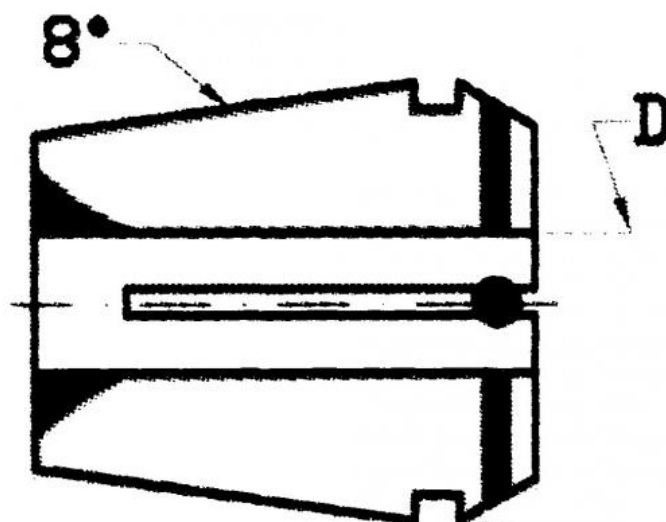

# Kleština utěsněná ER 40, Ø 25

**Kód produktu:** 09-9040-25,0S  
**EAN:** 4049794014882  
**Celní tarif:** 8466 1020  
**Hmotnost:** 0,30 kg  
**Dostupnost:** skladem

599,17 Kč bez DPH  
900,00 Kč **725,00 Kč s DPH**  
23,97 € bez DPH  
36,00 € **29,00 € s DPH**

## Parametry

**D** 25

**D1** 41

**L** 46

Tento produkt najdete v našem [KATALOGU na straně 193 \(2021\)](#)