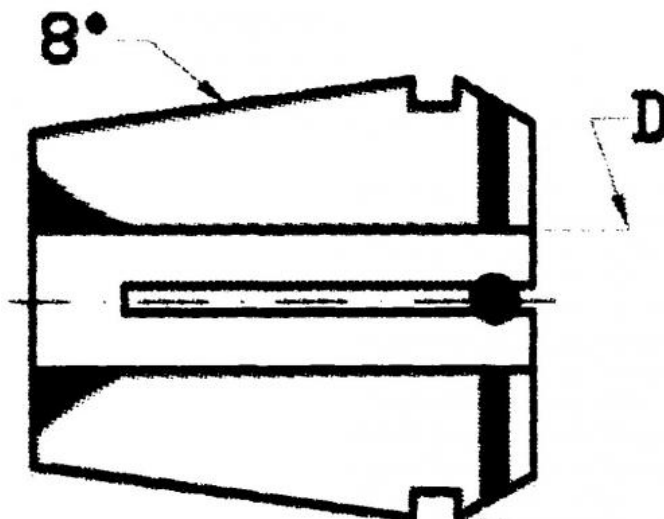

Kleština utěsněná ER 40, Ø 26

Kód produktu: 09-9040-26,0S
EAN: 4049794014899
Celní tarif: 8466 1020
Hmotnost: 0,30 kg
Dostupnost: skladem

599,17 Kč bez DPH
900,00 Kč **725,00 Kč s DPH**
36,00 € 23,97 € bez DPH
29,00 € s DPH

Parametry

D 26

D1 41

L 46

Tento produkt najdete v našem [KATALOGU na straně 193 \(2021\)](#)