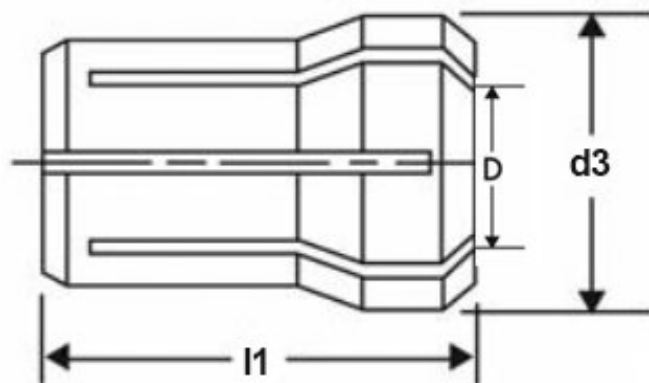

# Kleština DA-S (412E) Ø 1,75

**Kód produktu:** 06-412E-1,75  
**EAN:** 4049794078051  
**Celní tarif:** 8466 1020  
**Hmotnost:** 0,01 kg  
**Dostupnost:** do týdne

723,14 Kč bez DPH  
1 100,00 Kč **875,00 Kč s DPH**  
28,93 € bez DPH  
44,00 € **35,00 € s DPH**

## Parametry

**D** 1.75  
**L** 16.3

**D1** 6.8

**Kleština** 412E

Tento produkt najdete v našem [KATALOGU na straně 197 \(2021\)](#)