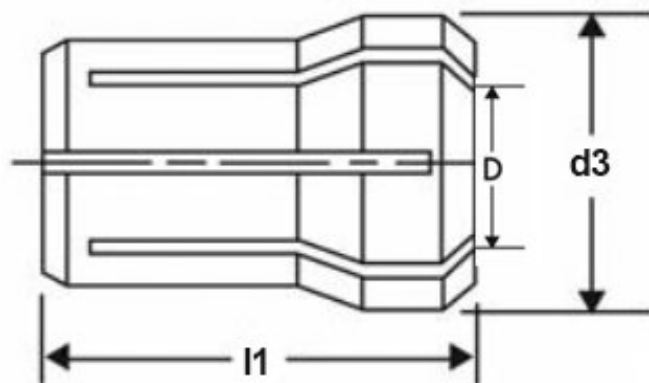

# Kleština DA-S (412E) Ø 2,75

**Kód produktu:** 06-412E-2,75  
**EAN:** 4049794681039  
**Celní tarif:** 8466 1020  
**Hmotnost:** 0,01 kg  
**Dostupnost:** do týdne

1 000,00 Kč 661,16 Kč bez DPH  
**800,00 Kč s DPH**  
40,00 € 26,45 € bez DPH  
**32,00 € s DPH**

## Parametry

**D** 2.75  
**L** 16.3

**D1** 6.8

**Kleština** 412E

Tento produkt najdete v našem [KATALOGU na straně 197 \(2021\)](#)