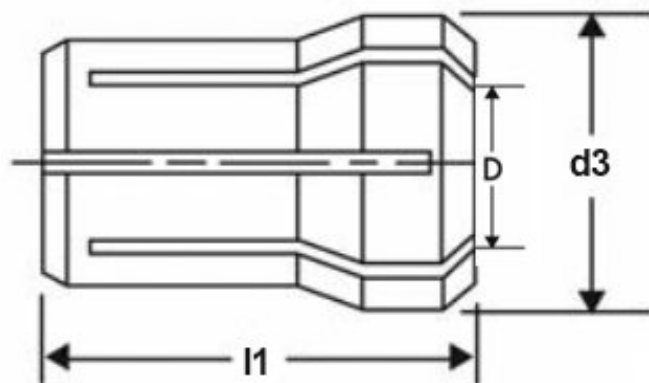

# Kleština DA30 (416E) Ø 2,0

**Kód produktu:** 06-416E-2,0  
**EAN:** 4049794073223  
**Celní tarif:** 8466 1020  
**Hmotnost:** 0,03 kg  
**Dostupnost:** do týdne

289,26 Kč bez DPH  
450,00 Kč **350,00 Kč s DPH**  
11,57 € bez DPH  
18,00 € **14,00 € s DPH**

## Parametry

D 2  
L 25.4

D1 9.5

Kleština 416E

Tento produkt najdete v našem [KATALOGU na straně 197 \(2021\)](#)