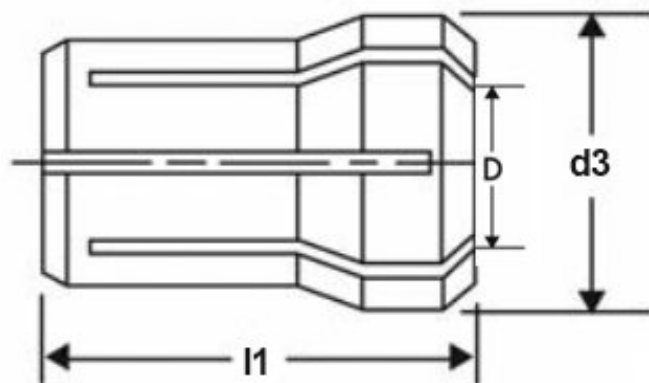

# Kleština DA30 (416E) Ø 2,5

**Kód produktu:** 06-416E-2,5  
**EAN:** 4049794073230  
**Celní tarif:** 8466 1020  
**Hmotnost:** 0,03 kg  
**Dostupnost:** do týdne

289,26 Kč bez DPH  
450,00 Kč **350,00 Kč s DPH**  
11,57 € bez DPH  
18,00 € **14,00 € s DPH**

## Parametry

**D** 2.5  
**L** 25.4

**D1** 9.5

**Kleština** 416E

Tento produkt najdete v našem [KATALOGU na straně 197 \(2021\)](#)