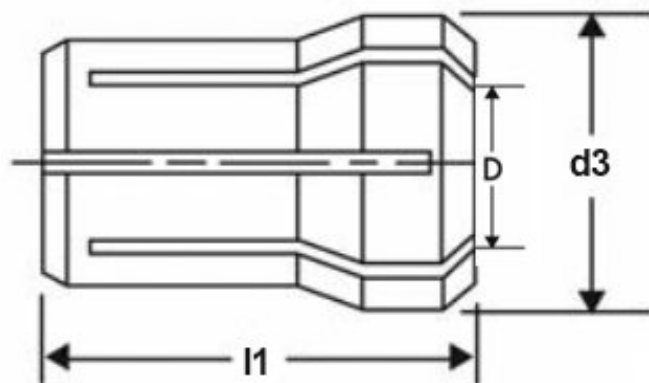

# Kleština DA20 (417E) Ø 6,5

**Kód produktu:** 06-417E-6,5  
**EAN:** 4049794073438  
**Celní tarif:** 8466 1020  
**Hmotnost:** 0,05 kg  
**Dostupnost:** do týdne

268,60 Kč bez DPH  
400,00 Kč **325,00 Kč s DPH**  
10,74 € bez DPH  
16,00 € **13,00 € s DPH**

## Parametry

**D** 6.5  
**L** 30.3

**D1** 13.6

**Kleština** 417E

Tento produkt najdete v našem [KATALOGU na straně 197 \(2021\)](#)