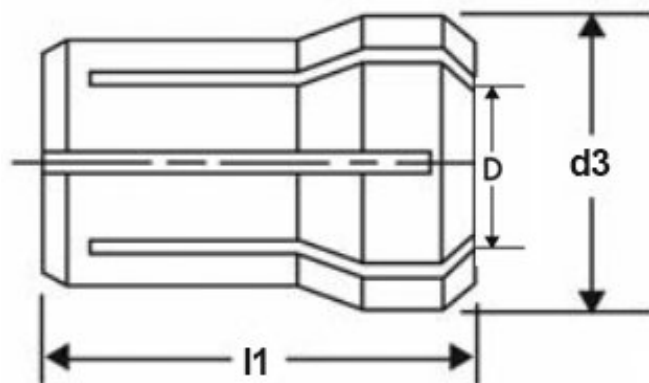

# Kleština DA10 (418E) Ø 1,5

**Kód produktu:** 06-418E-1,5  
**EAN:** 4049794676257  
**Celní tarif:** 8466 1020  
**Hmotnost:** 0,07 kg  
**Dostupnost:** do týdne

475,00 Kč 309,92 Kč bez DPH  
**375,00 Kč s DPH**  
19,00 € 12,40 € bez DPH  
**15,00 € s DPH**

## Parametry

**D** 1.5  
**L** 36.7

**D1** 19.4

**Kleština** 418E

Tento produkt najdete v našem [KATALOGU na straně 197 \(2021\)](#)